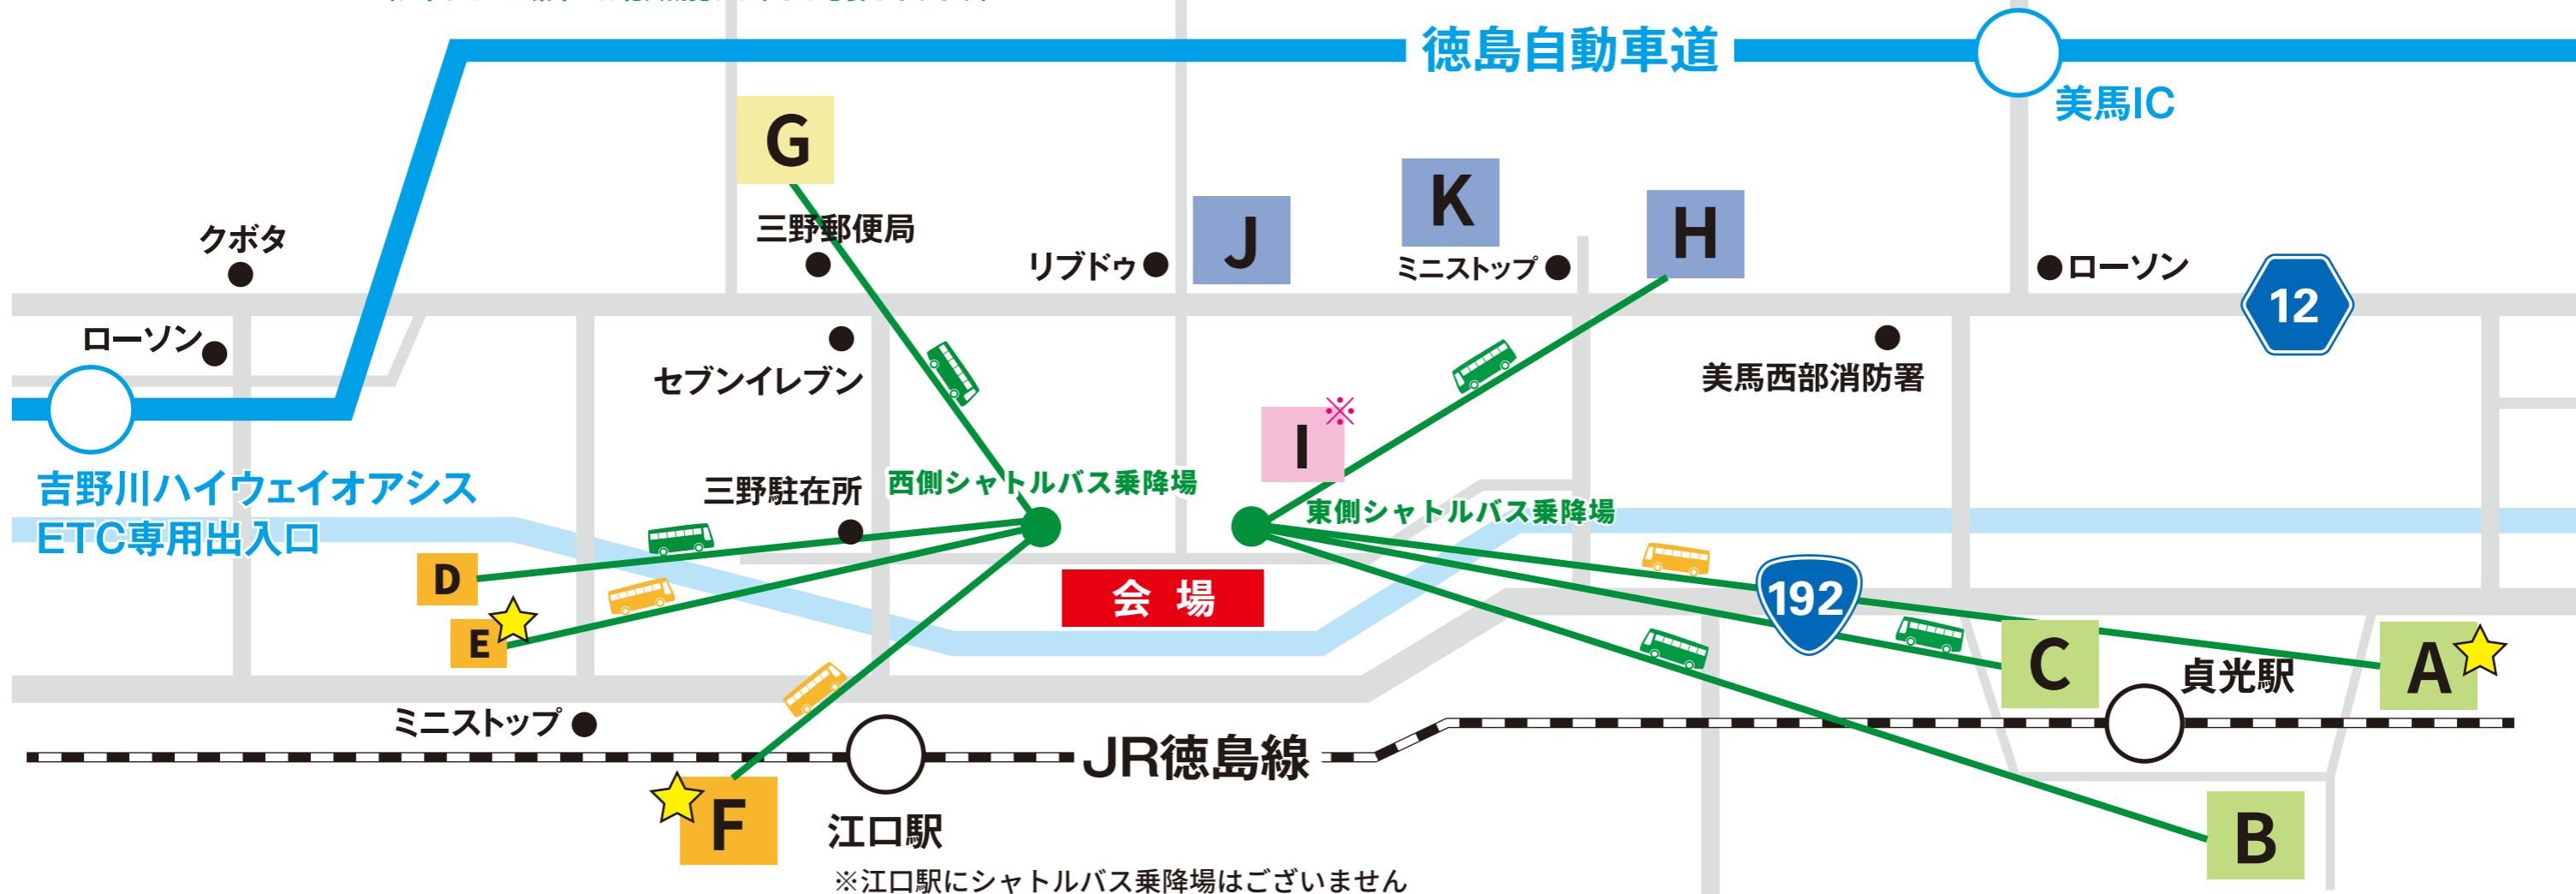

周辺駐車場（有料）MAP

チケット名称	チケット表示住所
★ A つるぎ①太田小学校周辺※優先	徳島県美馬郡つるぎ町貞光太田西107
B つるぎ②貞光中学校	徳島県美馬郡つるぎ町貞光中須賀52
C つるぎ③つるぎ高校	徳島県美馬郡つるぎ町貞光馬出117
D 三加茂①三加茂中学校周辺	徳島県三好郡東みよし町西庄横手51
★ E 三加茂②みかも保育所周辺※優先	徳島県三好郡東みよし町西庄戎堂11-1
★ F 三加茂③産直みかも周辺※優先	徳島県三好郡東みよし町中庄1447
G 三野体育館周辺	徳島県三好市三野町芝生1293-30
H 美馬①中野谷橋周辺	徳島県美馬市美馬町八ノ坪105-1

チケット名称	チケット表示住所
I ※ 美馬②水辺の楽校周辺（チケットぴあ）	徳島県美馬市美馬町竹ノ内61
J 美馬③田辺エリア周辺（イープラス）	徳島県美馬市美馬町田辺5-1
K 美馬④悠遊大学周辺（ローソンチケット）	徳島県美馬市美馬町八幡115

フェス付き6人テーブル席（駐車場有）チケット専用駐車場

（I・J・Kの駐車場からシャトルバスは運行しておりません。会場までは徒歩にてお越しください）

- つるぎエリア ■ 三加茂エリア ■ 三野エリア ■ 美馬エリア
- 交通規制エリア（※14:00以降は車両進入禁止。必ず14:00までにご入場ください）
- ★ 高齢者、小さなお子様連れ、妊婦様 優先駐車場（※帰りの始発は20:30）
- 🚌 優先駐車場専用のシャトルバスとなります。他の駐車場をご利用のお客は乗車できません。

※フェス付き6人テーブル席を購入済みの方は、**A B C H**の駐車場チケットをご購入ください。

シャトルバス運行有り

（シャトルバス乗車には花火観覧チケットが必要となります）

駐車場 DEFG は（三好側）西側のシャトルバス乗降場へ、駐車場 ABCH は（美馬側）東側シャトルバス乗降場へのピストン運行となります。「フェス付6人テーブル席」（駐車場なし）チケットをご購入のお客様は ABCH の駐車場チケットをお買い求めください。